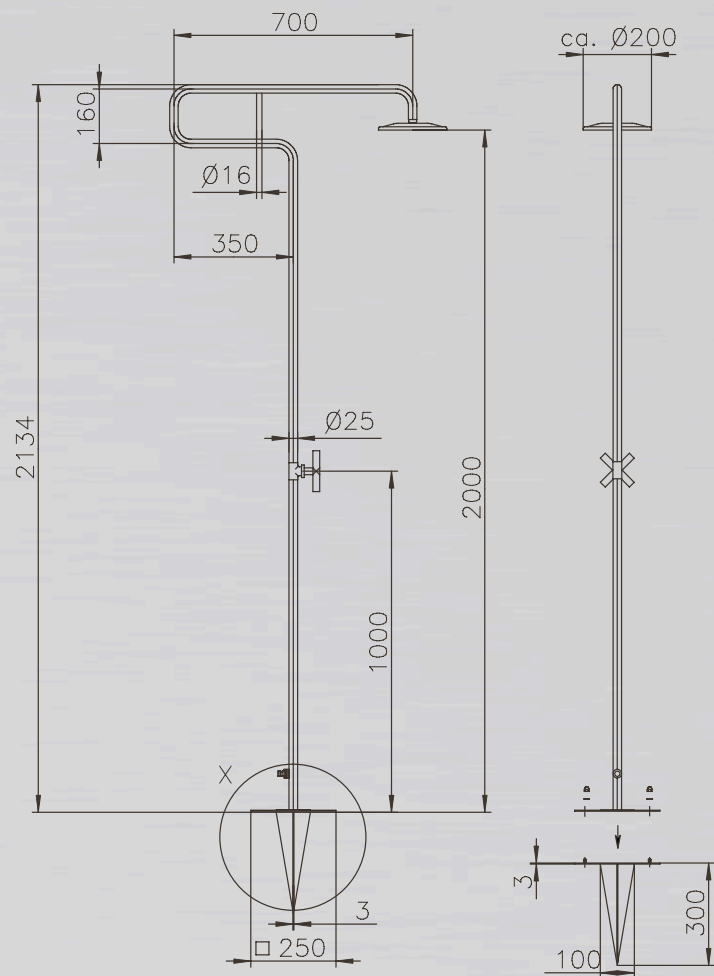

TROMBONE //

Herrlicher Regenschauer an einem heißen Tag - mit der Gartendusche Trombone können Sie sich an jeder Stelle Ihres Gartens erfrischen. Die Edelstahldusche V2A besticht durch ihr klares Design und praktische sowie vielfältige Einsatzmöglichkeiten. Durch den mitgelieferten Erddorn wird die Dusche sicher und schnell im Rasen oder Beet verankert. Selbstverständlich können Sie die Bodenplatte der Dusche auch fest montieren.

TROMBONE

PRODUKTINFORMATIONEN TROMBONE:

Technische Änderungen vorbehalten.

MATERIAL:	Edelstahl V2A
TYP:	Kaltwasser
HÖHE BODEN BIS DUSCHKOPF:	2.000 mm
ARMATUREN:	Messing verchromt
DUSCHKOPF:	Kunststoff verchromt
WASSERANSCHLUSS:	Gartenschlauch, Gardena o.ä. System
GEWICHT:	8 kg
BEFESTIGUNG:	Erdspeiß o. Fixierung mittels Schrauben & Dübel (im Lieferumfang enthalten)