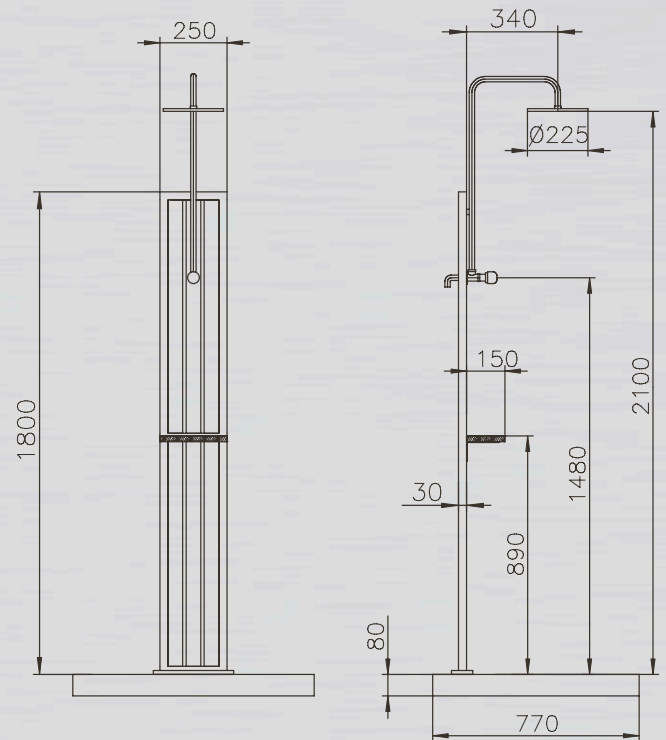

KALTWASSER

BAHAMA //

Die Eleganz dieser Dusche wird durch die harmonisch aufeinander abgestimmte Materialwahl hervorgehoben. Hochwertiges Hartholz, eingerahmt von glänzendem Edelstahl, gibt dieser Dusche ihren eigenen Charakter. Der große Duschkopf verspricht großen Brausespaß, die integrierte Bodenplatte schützt Ihre Beine und Füße vor unerwünschten Schmutz. Die Bahama wird schnell an den Gartenschlauch angeschlossen (Gardena oder ähnliches System) und ist somit sofort einsatzbereit.

BAHAMA

PRODUKTINFORMATIONEN BAHAMA:

Technische Änderungen vorbehalten.

MATERIAL: Edelstahl V2A und witterungsbeständiges Holz

TYP: Kaltwasser

HÖHE BODEN BIS DUSCHKOPF: 2.100 mm

ARMATUR: Messing verchromt

WASSERANSCHLUSS: Gartenschlauch, Gardena o.ä. System

GEWICHT: 37 kg

BODENPLATTE: Holzrost mit Edelstahlrahmen