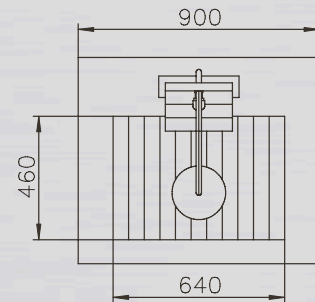

KALTWASSER

BAHAMA //

Die Eleganz dieser Dusche wird durch die harmonisch aufeinander abgestimmte Materialwahl hervorgehoben. Hochwertiges Hartholz, eingerahmt von glänzendem Edelstahl, gibt dieser Dusche ihren eigenen Charakter. Der große Duschkopf verspricht großen Brausespaß, die integrierte Bodenplatte schützt Ihre Beine und Füße vor unerwünschten Schmutz. Die Bahama wird schnell an den Gartenschlauch angeschlossen (Gardena oder ähnliches System) und ist somit sofort einsatzbereit.

BAHAMA

PRODUKTINFORMATIONEN BAHAMA:

Technische Änderungen vorbehalten.

MATERIAL: Edelstahl V2A und witterungsbeständiges Holz

TYP: Kaltwasser

HÖHE BODEN BIS DUSCHKOPF: 2.100 mm

ARMATUR: Messing verchromt

WASSERANSCHLUSS: Gartenschlauch, Gardena o.ä. System

GEWICHT: 37 kg

BODENPLATTE: Holzrost mit Edelstahlrahmen