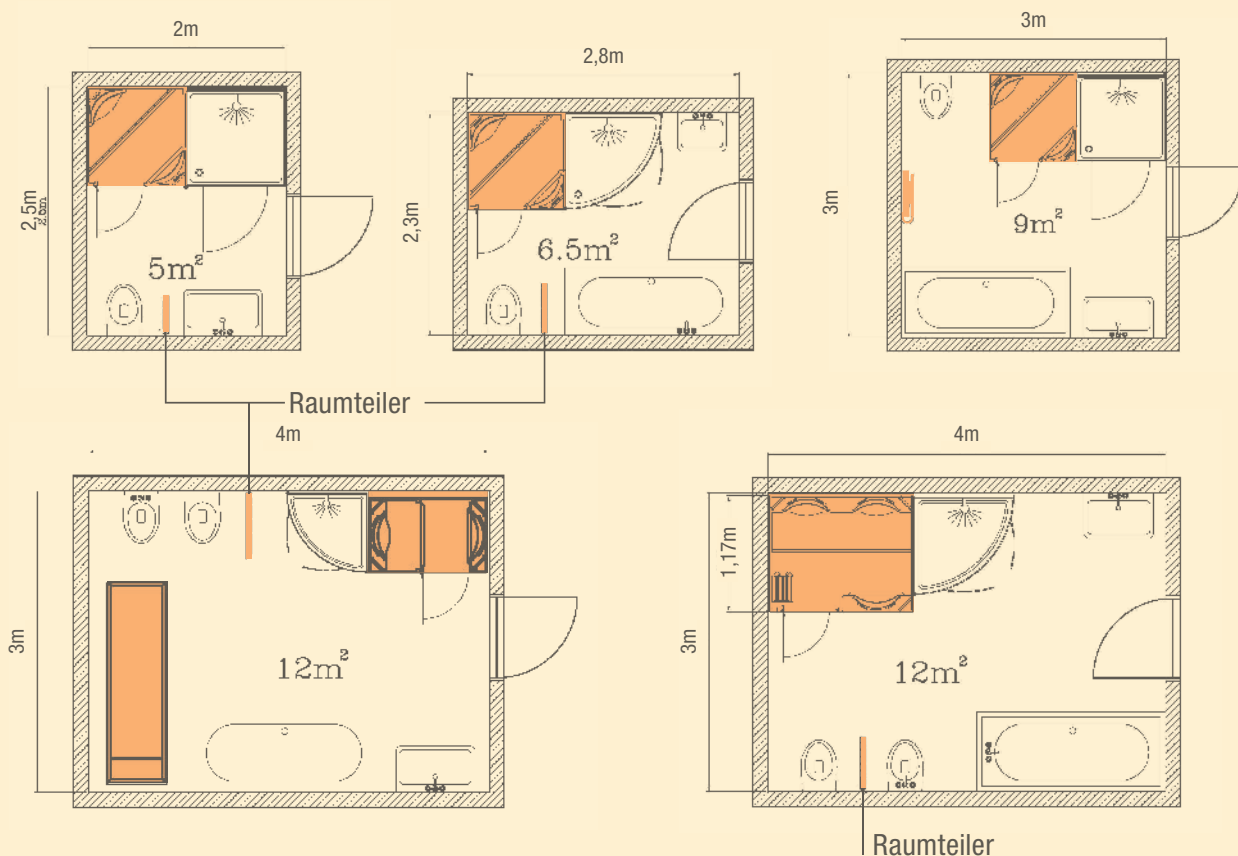

Um es allen recht zu machen,
muss man flexibel sein.

Die Hydrossoft® Wellnesssaunas sind aufgrund des geringen Platzbedarfs und der verschiedenen Modelle leicht integrierbar, erweiterbar und auch sehr gut mit einer Dusche kombinierbar. Und so wird nicht nur das Wohlfühlgefühl gesteigert, sondern auch der Wert der Immobilie. Selbst bestehende Bäder lassen sich mit einer Hydrossoft® Wellnesssauna und einer Steinwärmeliege problemlos in eine attraktive Erholungsoase verwandeln. Steckdose genügt. Stimmen Sie sich mit Ihrem Architekten, Fliesenfachhändler oder Sanitärinstallateur ab. Er kann Ihnen zeigen, wie man die Hydrossoft® Wellnesssauna am besten integriert. Denn eingebaute Elemente wirken schön und edel (z. B. Küchen, Schränke).

Unser Tipp: Planen Sie aus gesundheitlichen, zeitlichen und finanziellen Gründen 3 m² mehr für das Bad und Sie schaffen damit eine intelligente und langfristige Investition.