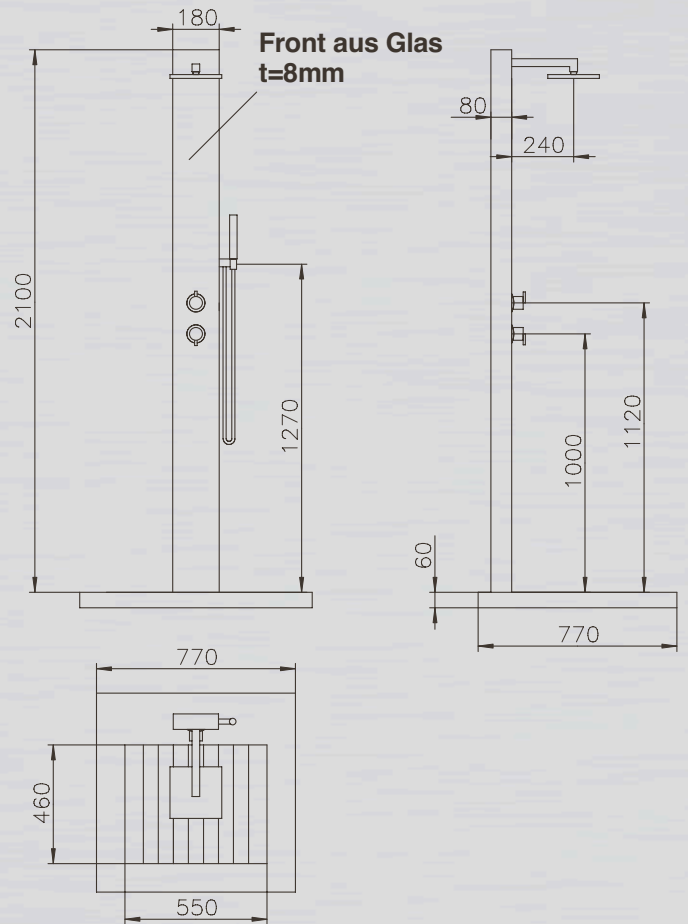

KALT- & WARMWASSER

KUBA //

Die Gartendusche KUBA besticht durch Ihre schlichte Eleganz und ihr klares Design. Glänzender Edelstahl in Verbindung mit schwarzem Sicherheitsglas - ein Highlight für alle, die klare Formen lieben. Der verstellbare, verchromte Duschkopf und die Einhebel-Mischbatterie sind weitere Pluspunkte. Pflegeleicht und langlebig - freuen Sie sich auf Ihre Erfrischung in Ihrem Garten.

KUBA

PRODUKTINFORMATIONEN KUBA:

Technische Änderungen vorbehalten.

MATERIAL: Edelstahl V2A, Sicherheitsglas 8mm,
WPC (wood plastic composite) als Bodenplatte

TYP: Kalt- & Warmwasser

FUNKTION: Kopf- und Handdusche

HÖHE BODEN BIS DUSCHKOPF: 2.050 mm

ARMATUR: Messing verchromt

WASSERANSCHLUSS: Flexschläuche Kalt- und Warmwasser
unter der Plattform 2 x ½" IG

GEWICHT: 37 kg

BODENPLATTE: WPC Rost mit Edelstahl