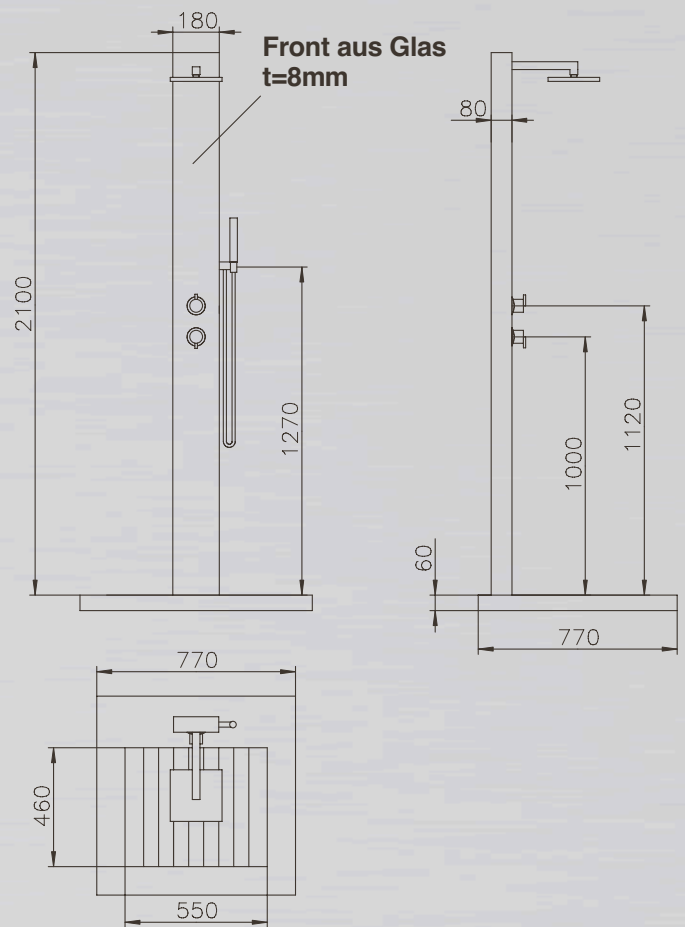

JAMAICA //

Karibik-Träume im eigenen Garten, dazu ein unverwechselbares Retrodesign, die Gartendusche JAMAICA ist für Naturliebhaber als auch für designorientierte Gartenbesitzer ein Highlight der Erfrischung. Mit Kopf- und Handbrause sowie dem Einhebelmischer zur bequemen Regelung der Wassertemperatur ist die Dusche komplett ausgestattet. Hochwertiges Edelstahl in Kombination mit dem 8mm starken Sicherheitsglas verbindet Eleganz mit pflegeleichtem Gebrauch.

JAMAICA

PRODUKTINFORMATIONEN JAMAICA:

Technische Änderungen vorbehalten.

MATERIAL: Edelstahl V2A, Sicherheitsglas 8mm, WPC (wood plastic composite) als Bodenplatte

TYP: Kalt- & Warmwasser

FUNKTION: Kopf- und Handdusche

HÖHE BODEN BIS DUSCHKOPF: 2.050 mm

ARMATUR: Messing verchromt

WASSERANSCHLUSS: Flexschläuche Kalt- und Warmwasser unter der Plattform 2 x 1/2" IG

GEWICHT: 37 kg

BODENPLATTE: WPC Rost mit Edelstahl