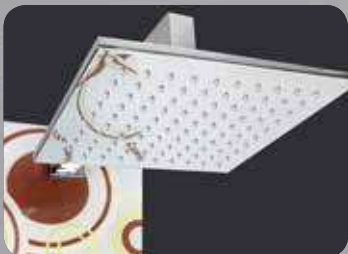

JAMAICA //

Karibik-Träume im eigenen Garten, dazu ein unverwechselbares Retrodesign, die Gartendusche JAMAICA ist für Naturliebhaber als auch für designorientierte Gartenbesitzer ein Highlight der Erfrischung. Mit Kopf- und Handbrause sowie dem Einhebelmischer zur bequemen Regelung der Wassertemperatur ist die Dusche komplett ausgestattet. Hochwertiges Edelstahl in Kombination mit dem 8mm starken Sicherheitsglas verbindet Eleganz mit pflegeleichtem Gebrauch.

JAMAICA

PRODUKTINFORMATIONEN JAMAICA:

Technische Änderungen vorbehalten.

MATERIAL: Edelstahl V2A, Sicherheitsglas 8mm, WPC (wood plastic composite) als Bodenplatte

TYP: Kalt- & Warmwasser

FUNKTION: Kopf- und Handdusche

HÖHE BODEN BIS DUSCHKOPF: 2.050 mm

ARMATUR: Messing verchromt

WASSERANSCHLUSS: Flexschläuche Kalt- und Warmwasser unter der Plattform 2 x 1/2" IG

GEWICHT: 37 kg

BODENPLATTE: WPC Rost mit Edelstahl