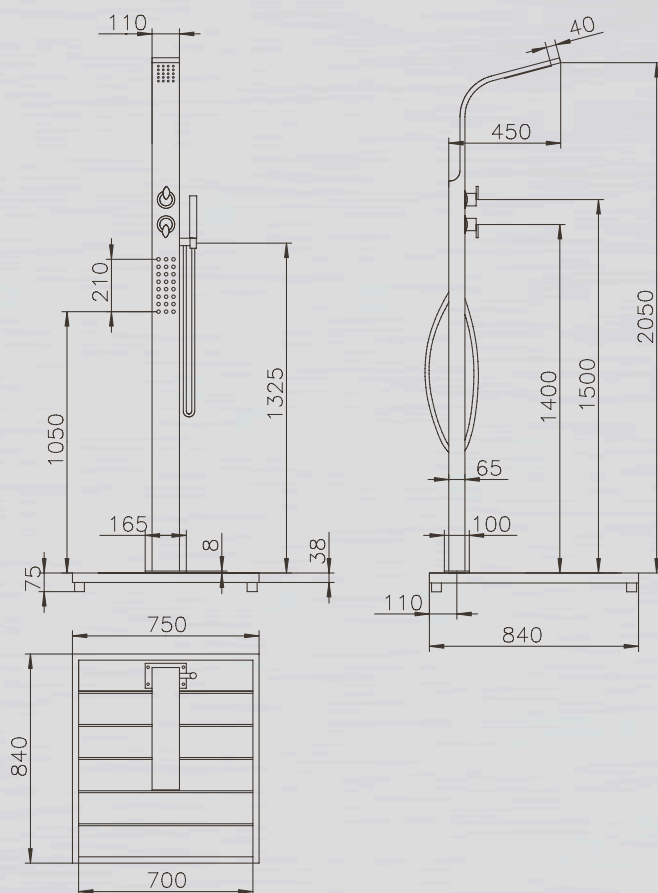

KALT- & WARMWASSER

HELENA //

Elegant und edel erstrahlt die Dusche Helena in jedem Garten. Die großzügige Bodenplatte sorgt dafür, dass Ihre Füße immer sauber bleiben. Wellness-Feeling bieten die vielen Zusatzfunktionen der Dusche. Kopfbrause, Handbrause und eine Körperbrause bieten Brausespaß pur. Die Helena ist als Warm- und Kaltwasserdusche ausgelegt, über eine Einhebelmischbatterie lässt sich die gewünschte Wassertemperatur leicht einstellen.

HELENA

PRODUKTINFORMATIONEN HELENA:

Technische Änderungen vorbehalten.

MATERIAL: Edelstahl V2A, und WPC (Wood Plastic Composite)

TYP: Kalt- & Warmwasser

FUNKTION: Kopf-, Körper- und Handdusche

HÖHE BODEN BIS DUSCHKOPF: 2.050 mm

ARMATUR: Messing verchromt

WASSERANSCHLUSS: Flexschläuche, Kalt- und Warmwasser unter der Plattform, 2 x 1/2" IG

GEWICHT: 33 kg

BODENPLATTE: WPC Rost mit Edelstahlrahmen